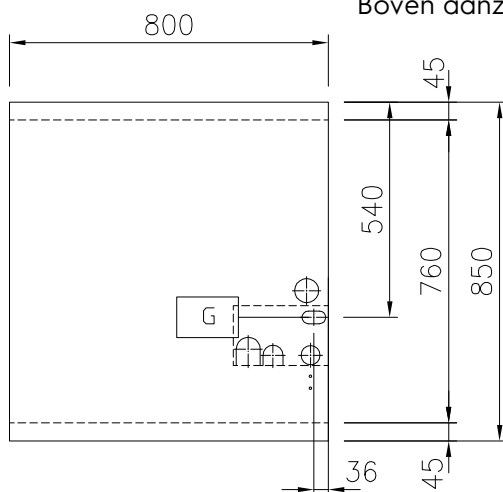

Boven aanzicht