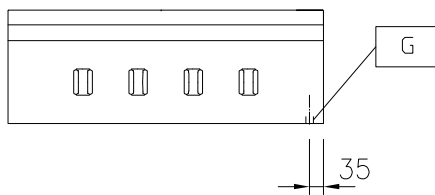

Gas

Gas vermogen	
588524 (MBGGBBHOPO)	28 kW
Gas aansluiting	1/2"

Algemene gegevens

Branders front, vermogen	7 - 7 kW
Branders achter, vermogen	7 - 7 kW
Branders achter, afmetingen	Ø 70 Ø 70
Branders front, afmetingen	Ø 70 Ø 70
Externe afmetingen, lengte	800 mm
Externe afmetingen, breedte	850 mm
Externe afmetingen, hoogte	250 mm
Gewicht, netto	65 kg
Waterdichtheid index	IPX4

Front aanzicht