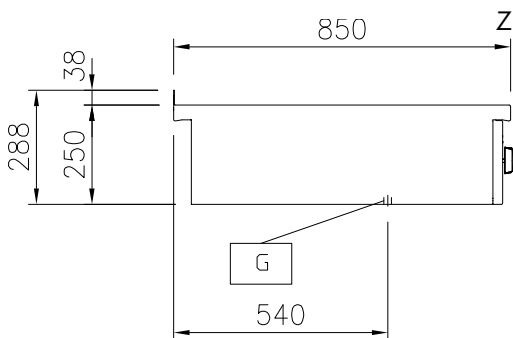

Zij aanzicht